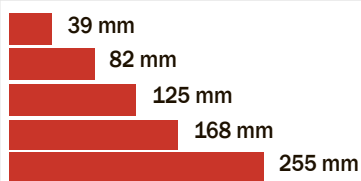

kaikki ilmoituskorkeudet & -leveydet

korkeudet

leveydet

määräpaikkaesimerkit

ke & la etusivu

ke takasivu

la takasivu

Ylläolevat koot ovat esimerkkejä. Kaikki moduulileveydet ovat käytettävissä.

sisäsivun silmäkulmat

Tekstisivu	82 x 55 mm
Radio & TV	82 x 55 mm