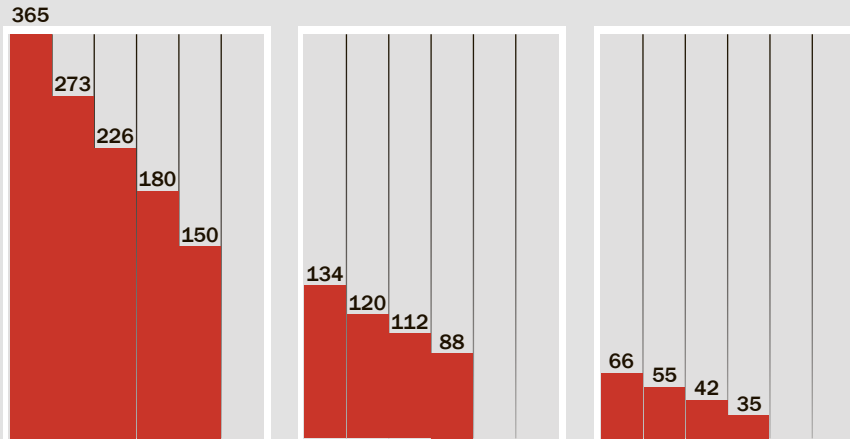

kaikki ilmoituskorkeudet & -leveydet

korkeudet