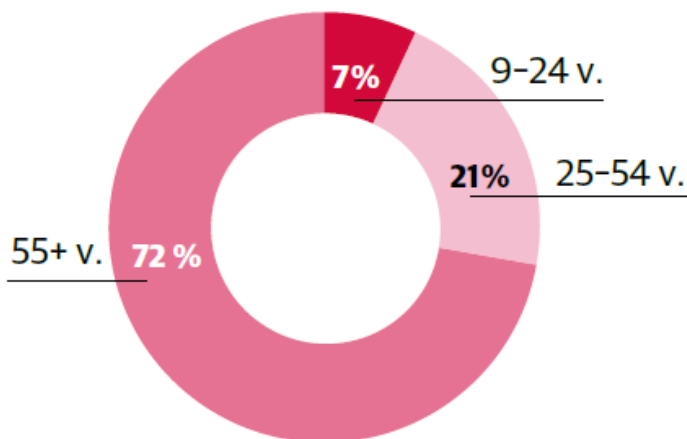

KUUNTELIJAPROFIILI